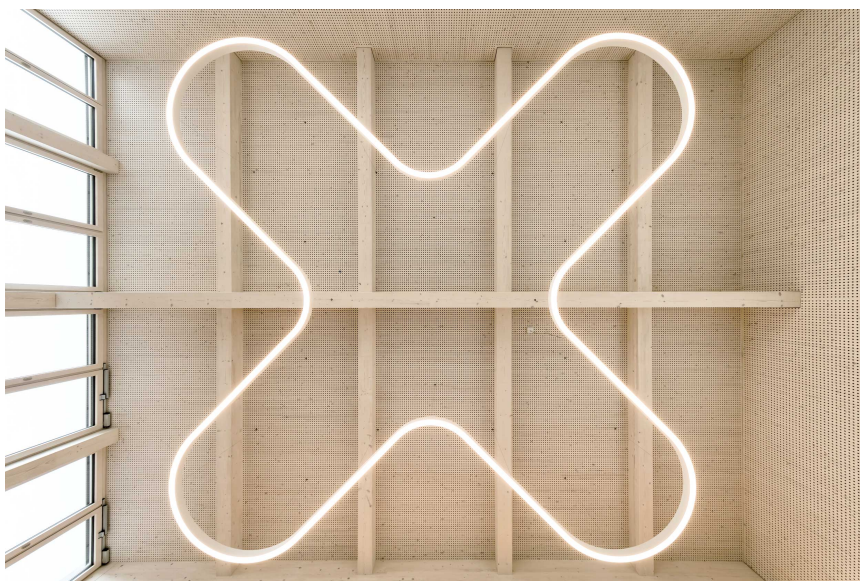

Kindergarten Lengnau

PHOTOGRAPHE

Markus Käch

ARCHITECTE

Fahrni Partner Architekten GmbH

LIGHTING DESIGN

tbd

SITE

Suisse