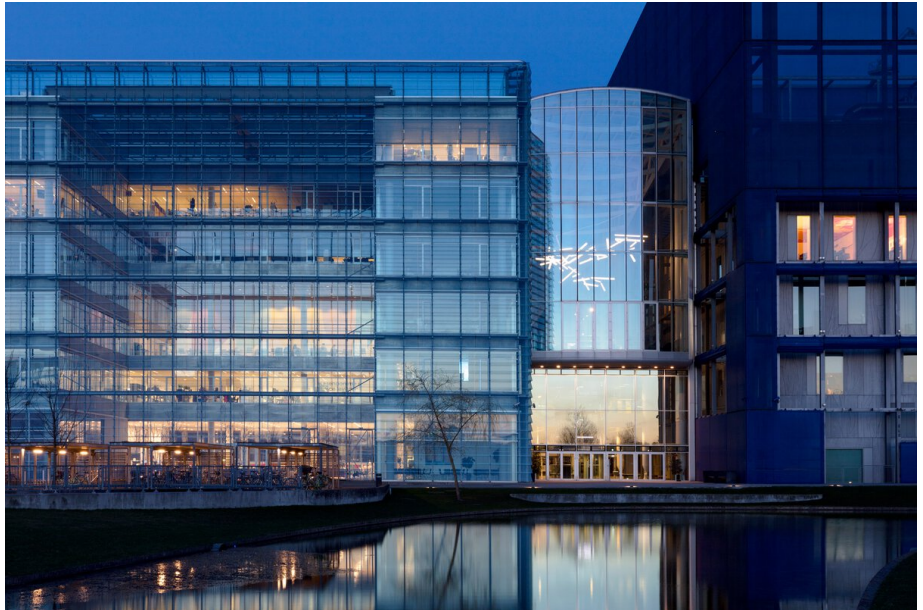

DR Byen

Danemark

Architecte
Willerup&Heinsvig

Lighting Design
anker & co

Photographe
Lennart Søgård-Høyer

Produits utilisés

TUBO 60 suspended