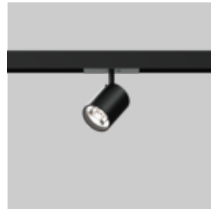

Jelmoli Circle, Zurich

Suisse

Architecte
Mint Architecture

Lighting Design
Reflexion AG

Photographe
Oliver Rust

Produits utilisés

JUST 55 MOVE IT
25 / 25 S / 45

MOVE IT 25 surface /
suspended system