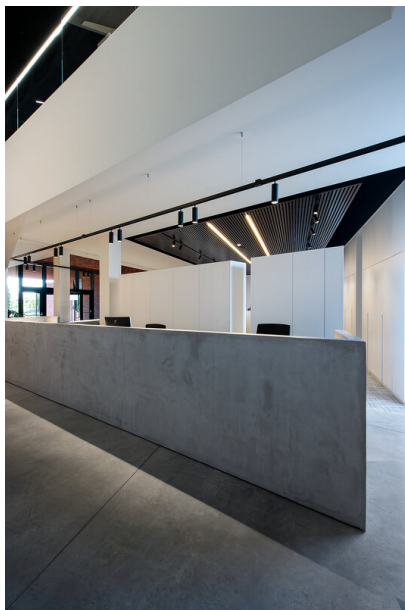

Office Nelissen, Lanaken

Belgique

Architecte

UAU Architects

Photographe

Kris Dekeijser

Produits utilisés

MINO 60 CIRCLE
suspended