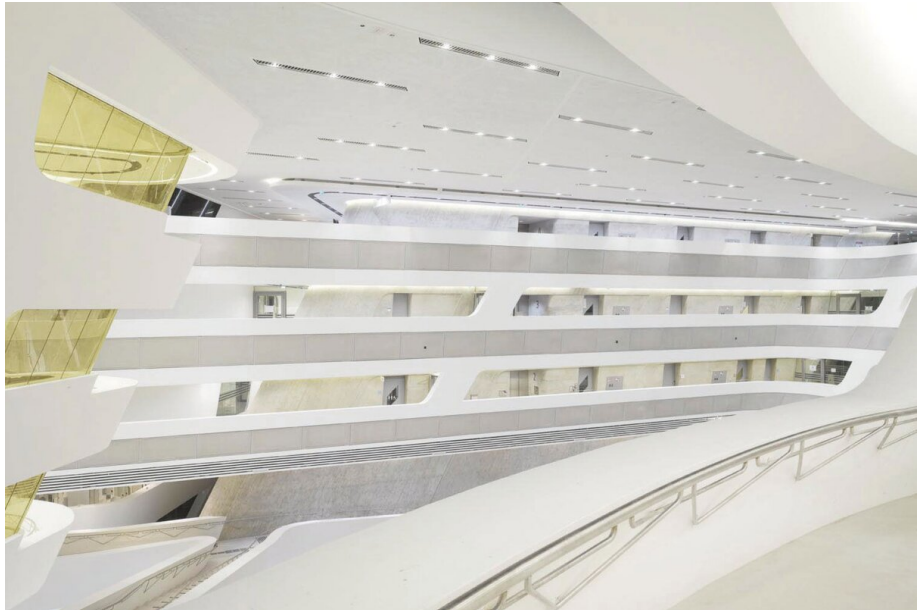

Wirtschaftsuniversität, Vienna

Autriche

Architecte

Zaha Hadid Architects,
NO.MAD Arquitectos,
Estudio Carme Pinos

Photographe

Christof Wagner, Roland
Halbe, Markus Kaiser

Produits utilisés

MINO 60 CURVE
ceiling / suspended
system