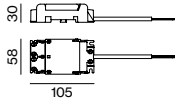

Electrical mounting accessories (optional)

THROUGH WIRING CONNECTION BOX

TYPE	L-W-H (mm)	ORDER CODE
non DIM cable ø 4 – 12 mm	105-58-30	0 0 5 - 2 5 3 1 1 1 0
DALI cable ø 4 – 12 mm	105-58-30	0 0 5 - 2 5 5 1 1 1 0

Linect®-Ready