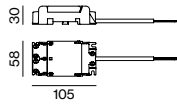

wallwasher/
wallwasher floor
inset

60 mm
recessed depth
(non DIM)

SASSO 60 round wallwasher

WALLWASHER CRI ≥ 90

FIXTURE	COLOUR TEMP.	LUM. FLUX	EFFICACY	ORDER CODE
8.8 W,	2700 K	924 lm	105 lm/W	0 4 8 - 2 6 4 1 9 1 <input checked="" type="checkbox"/> A
36 Vf,	3000 K	964 lm	109 lm/W	0 4 8 - 2 6 4 1 0 1 <input checked="" type="checkbox"/> A
250 mA	3500 K	1000 lm	114 lm/W	0 4 8 - 2 6 4 1 2 1 <input checked="" type="checkbox"/> A
	4000 K	1000 lm	114 lm/W	0 4 8 - 2 6 4 1 1 1 <input checked="" type="checkbox"/> A

THROUGH WIRING CONNECTION BOX

TYPE	L-W-H (mm)	ORDER CODE
non DIM cable ø 4 – 12 mm	105-58-30	0 0 5 - 2 5 3 1 1 1 0
DALI cable ø 4 – 12 mm	105-58-30	0 0 5 - 2 5 5 1 1 1 0

Linect®-Ready

Mounting accessories (required)