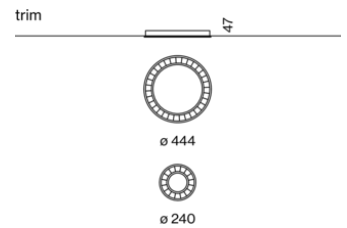

Types

Couleur

Réflecteur

Répartition de la lumière

suitable for
plasterboard or
grid ceilings

DIN EN 12464-1
UGR ≤ 19

tunable white
2700 - 6500 K