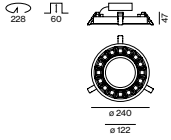

Répartition de la lumière

suitable for
 plasterboard or
 grid ceilings

DIN EN 12464-1
 UGR ≤ 19

tunable white
 2700 - 6500 K

MITA CIRCLE 240 trim

REFLECTOR DALI-2

SYSTEM	COLOUR TEMP.	CRI ≥	REFLECTOR	LUM. FLUX	EFFICACY	ORDER CODE	
13.8 W	3000 K	80	chrome	1950 lm	141 lm/W	0 7 4 - 8 1 1 4 5 3 <input checked="" type="checkbox"/> R	
			dark chr.	1400 lm	101 lm/W	0 7 4 - 8 1 1 4 5 3 <input checked="" type="checkbox"/> B	
	4000 K	90	chrome	1680 lm	122 lm/W	0 7 4 - 8 1 1 4 0 3 <input checked="" type="checkbox"/> R	
			dark chr.	1200 lm	87 lm/W	0 7 4 - 8 1 1 4 0 3 <input checked="" type="checkbox"/> B	
	14.2 W	tunable w.	90	chrome	2220 lm	161 lm/W	0 7 4 - 8 1 1 4 6 3 <input checked="" type="checkbox"/> R
				dark chr.	1590 lm	115 lm/W	0 7 4 - 8 1 1 4 6 3 <input checked="" type="checkbox"/> B
			chrome	1810 lm	131 lm/W	0 7 4 - 8 1 1 4 1 3 <input checked="" type="checkbox"/> R	
			dark chr.	1300 lm	94 lm/W	0 7 4 - 8 1 1 4 1 3 <input checked="" type="checkbox"/> B	
			chrome	1670 lm	118 lm/W	0 7 4 - 8 1 1 4 D 3 <input checked="" type="checkbox"/> R	
			dark chr.	1200 lm	85 lm/W	0 7 4 - 8 1 1 4 D 3 <input checked="" type="checkbox"/> B	