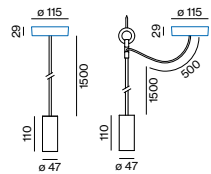

FLOOD 44°, CRI ≥ 90

FIXTURE	COLOUR TEMP.	LUM. FLUX	EFFICACY	ORDER CODE
8.4 W,	2700 K	688 lm	82 lm/W	0 4 9 - 5 $\bar{0}$,2 1 4 1 $\bar{F}$
18 Vf,	3000 K	791 lm	94 lm/W	0 4 9 - 5 $\bar{0}$,2 1 5 1 $\bar{F}$
500 mA	4000 K	791 lm	94 lm/W	0 4 9 - 5 $\bar{0}$,2 1 6 1 $\bar{F}$

special colours: rod always in white