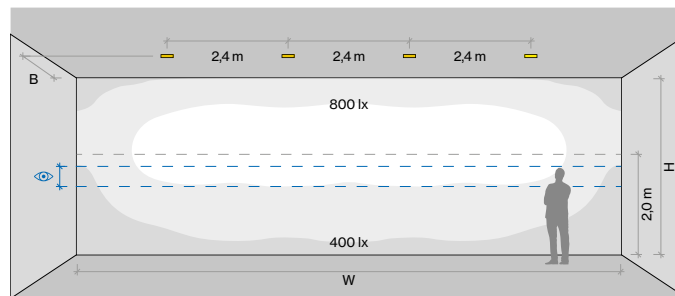

+20° up to -15° tiltable

SQUADRO 1 × 4 lamps wallwasher trim

SINGLE-SIDED CRI ≥ 80

SYSTEM	COLOUR TEMP.	LUM. FLUX	EFFICACY	ORDER CODE
51.0 W	3000 K	6100 lm	120 lm/W	0 4 9 - 2 0 3 1 5 <input type="checkbox"/> <input checked="" type="checkbox"/> <input checked="" type="checkbox"/>
	4000 K	6470 lm	127 lm/W	0 4 9 - 2 0 3 1 6 <input type="checkbox"/> <input checked="" type="checkbox"/> <input checked="" type="checkbox"/>

SQUADRO 2 × 4 lamps wallwasher trim

DOUBLE-SIDED CRI ≥ 80

SYSTEM	COLOUR TEMP.	LUM. FLUX	EFFICACY	ORDER CODE
86.0 W	3000 K	10800 lm	126 lm/W	0 4 9 - 2 0 4 0 5 <input type="checkbox"/> <input checked="" type="checkbox"/> <input checked="" type="checkbox"/> <input checked="" type="checkbox"/>
	4000 K	11500 lm	134 lm/W	0 4 9 - 2 0 4 0 6 <input type="checkbox"/> <input checked="" type="checkbox"/> <input checked="" type="checkbox"/> <input checked="" type="checkbox"/>
101.0 W	3000 K	12200 lm	121 lm/W	0 4 9 - 2 0 4 1 5 <input type="checkbox"/> <input checked="" type="checkbox"/> <input checked="" type="checkbox"/> <input checked="" type="checkbox"/>
	4000 K	12900 lm	128 lm/W	0 4 9 - 2 0 4 1 6 <input type="checkbox"/> <input checked="" type="checkbox"/> <input checked="" type="checkbox"/> <input checked="" type="checkbox"/>

Planning Information

SQUADRO 1 × 4 lamps, shelf wall washer, trim, 51W, 3000K

SQUADRO 1 × 4 lamps, wall floor washer, trim, 51W, 3000K

ROOM VALUES

Wall dimensions	H = 3.5 m W = 10.8 m
Distance to wall	B = 1.3 m
Aisle width	2.6 m
Reflection factor	0.7 0.7 0.2
Maintenance factor	0.9

CALCULATION SURFACE

Surface dimensions	10.8 × 3.5 m
Surface height	0 – 3.5 m
Eye level	1.35 m – 1.75 m

Optical accessories (optional)

IP40 PROTECTION GLASS

TYPE	ORDER CODE
1 x 4 lamps / single-sided	0 4 9 - 2 9 3 0 0 1 0
2 x 4 lamps / double-sided	0 4 9 - 2 9 4 0 0 1 0