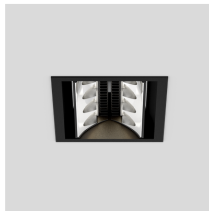

SQUADRO wallwasher

recessed

EN Recessed ceiling spotlight in die cast aluminium in two different types (4 lamps or 2x4 lamps) and with 2 types of light modules (for shelf floor washer and wall floor washer); with trim; surface powder coated; installation without tools using snap spring closure; aisle spotlight with special, multi-free-form, facet effect surface reflectors for high precision light control; precise shelf and aisle zone lighting, optimum longitudinal glare control for high viewing comfort in the aisle zone, adjustable light modules; COB (Chip on Board) technology for maximum efficiency; efficient LEDs with very good colour rendering; IP40 protection glass available as an accessory

FR Spot encastré en aluminium moulé en 2 variantes différentes (à 4 lampes ou 2 x 4 lampes) et avec deux modules lumineux différents (pour shelf floor washer et wall floor washer) ; avec bord continu ; surface thermolaquée ; montage sans outil avec fermeture par ressort à dé clic ; Spot pour couloirs avec réflecteurs spéciaux multiples dotés d'une technologie à forme libre avec optique à facettes pour un guidage extrêmement précis du flux lumineux ; éclairage précis des étagères et des couloirs, anti-éblouissement longitudinal optimal pour un confort visuel élevé dans les couloirs, modules lumineux réglables ; Technologie COB (Chip on Board) pour efficacité maximale ; LED économes en énergie à restitution de couleur élevée ; verre de protection IP40 disponible comme accessoire

+20° up to -15° tiltable

SQUADRO 1 × 4 lamps wallwasher trim

SINGLE-SIDED CRI ≥ 80

SYSTEM	COLOUR TEMP.	LUM. FLUX	EFFICACY	ORDER CODE
51.0 W	3000 K	6100 lm	120 lm/W	0 4 9 - 2 0 3 1 5 <input type="checkbox"/> <input checked="" type="checkbox"/> <input checked="" type="checkbox"/>
	4000 K	6470 lm	127 lm/W	0 4 9 - 2 0 3 1 6 <input type="checkbox"/> <input checked="" type="checkbox"/> <input checked="" type="checkbox"/>