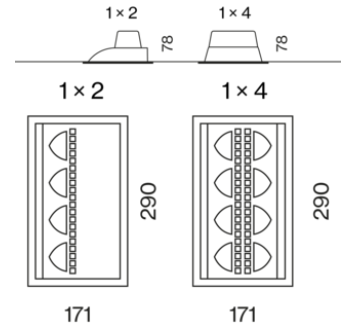

Types

Couleur

Répartition de la lumière

DiiA® standards
251, 252, 253

glare-free reflector longitudinally & transversely

+20° up to -15° tiltable