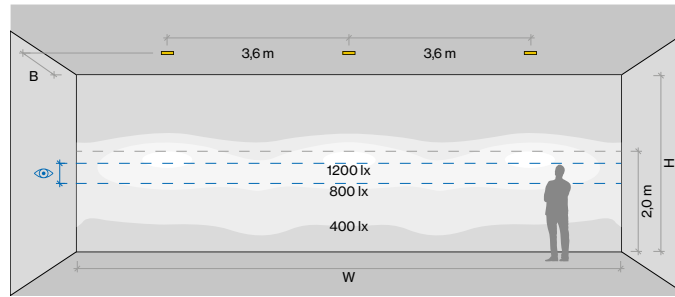

+20° up to -15° tiltable

SQUADRO 1 × 4 lamps wallwasher trim

SINGLE-SIDED CRI ≥ 80

SYSTEM	COLOUR TEMP.	LUM. FLUX	EFFICACY	ORDER CODE
51.0 W	3000 K	6100 lm	120 lm/W	0 4 9 - 2 0 3 1 5 <input type="checkbox"/> <input checked="" type="checkbox"/> <input checked="" type="checkbox"/>
	4000 K	6470 lm	127 lm/W	0 4 9 - 2 0 3 1 6 <input type="checkbox"/> <input checked="" type="checkbox"/> <input checked="" type="checkbox"/>

SQUADRO 2 × 4 lamps wallwasher trim

DOUBLE-SIDED CRI ≥ 80

SYSTEM	COLOUR TEMP.	LUM. FLUX	EFFICACY	ORDER CODE
86.0 W	3000 K	10800 lm	126 lm/W	0 4 9 - 2 0 4 0 5 <input type="checkbox"/> <input checked="" type="checkbox"/> <input checked="" type="checkbox"/> <input checked="" type="checkbox"/>
	4000 K	11500 lm	134 lm/W	0 4 9 - 2 0 4 0 6 <input type="checkbox"/> <input checked="" type="checkbox"/> <input checked="" type="checkbox"/> <input checked="" type="checkbox"/>
101.0 W	3000 K	12200 lm	121 lm/W	0 4 9 - 2 0 4 1 5 <input type="checkbox"/> <input checked="" type="checkbox"/> <input checked="" type="checkbox"/> <input checked="" type="checkbox"/>
	4000 K	12900 lm	128 lm/W	0 4 9 - 2 0 4 1 6 <input type="checkbox"/> <input checked="" type="checkbox"/> <input checked="" type="checkbox"/> <input checked="" type="checkbox"/>

Planning Information

SQUADRO 1 × 4 lamps, shelf wall washer, trim, 51W, 3000K

SQUADRO 1 × 4 lamps, wall floor washer, trim, 51W, 3000K

ROOM VALUES

Wall dimensions	H = 3.5 m W = 10.8 m
Distance to wall	B = 1.3 m
Aisle width	2.6 m
Reflection factor	0.7 0.7 0.2
Maintenance factor	0.9

CALCULATION SURFACE

Surface dimensions	10.8 × 3.5 m
Surface height	0 – 3.5 m
Eye level	1.35 m – 1.75 m

Optical accessories (optional)

IP40 PROTECTION GLASS

TYPE	ORDER CODE
1 x 4 lamps / single-sided	0 4 9 - 2 9 3 0 0 1 0
2 x 4 lamps / double-sided	0 4 9 - 2 9 4 0 0 1 0