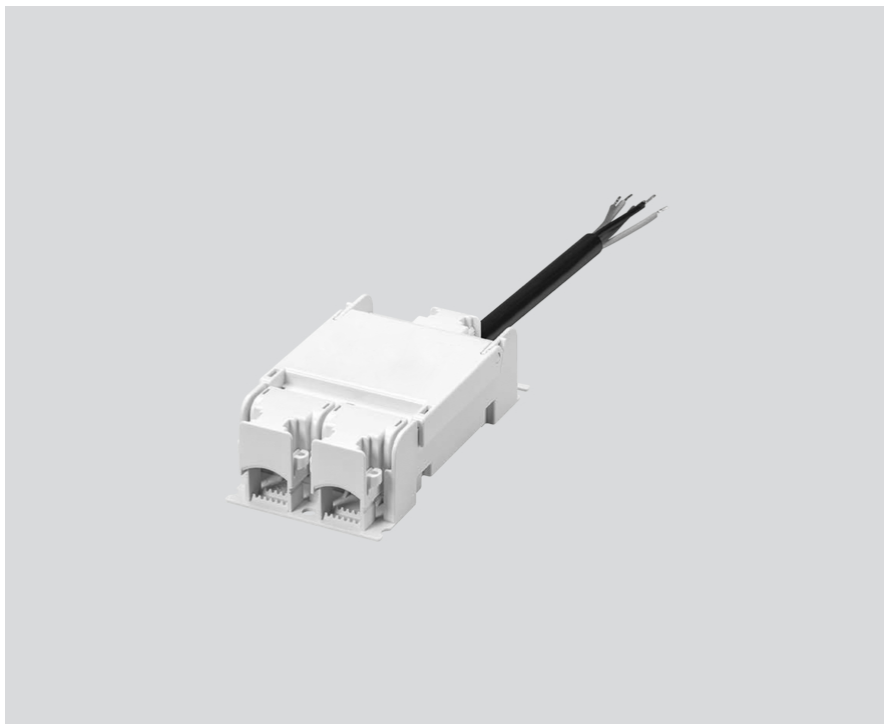

# THROUGH WIRING CONNECTION BOX

005-2551110

Projet / Type

Notes

Quantité / Date

## Général

DALI câble  $\varnothing$  4 – 12 mm

## Physique

longueur 105 mm

largeur 58 mm

hauteur 30 mm

0,1 kg