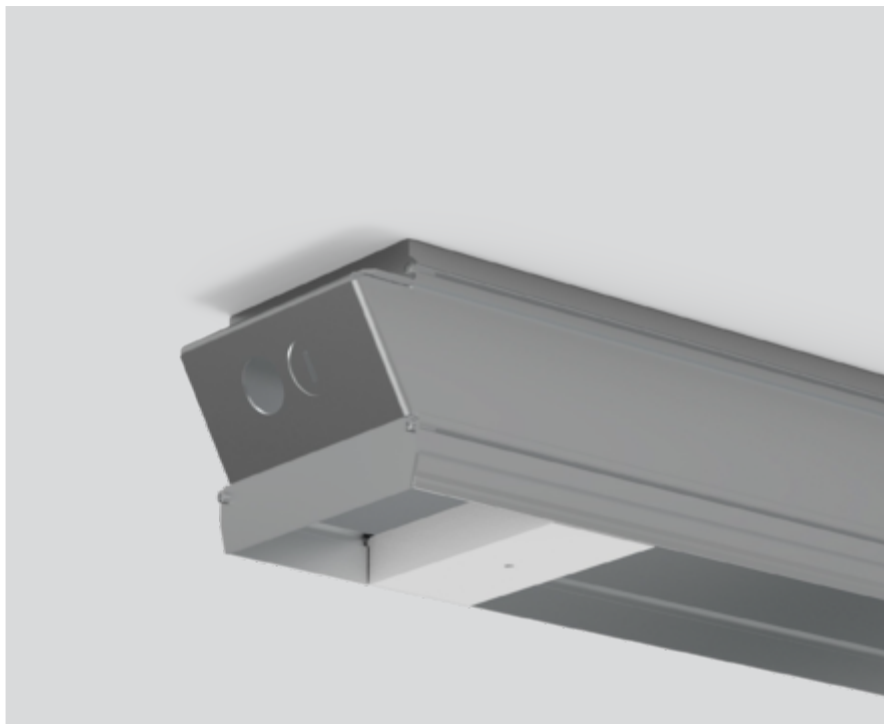

CONCRETE INSTALLATION HOUSING

035-04066

Projet / Type

Notes

Quantité / Date

Général

635 mm

Physique

longueur 635 mm

largeur 75 mm

hauteur 88 mm

1.4 kg

encastré

CONCRETE INSTALLATION HOUSING

035-04066

Projet / Type