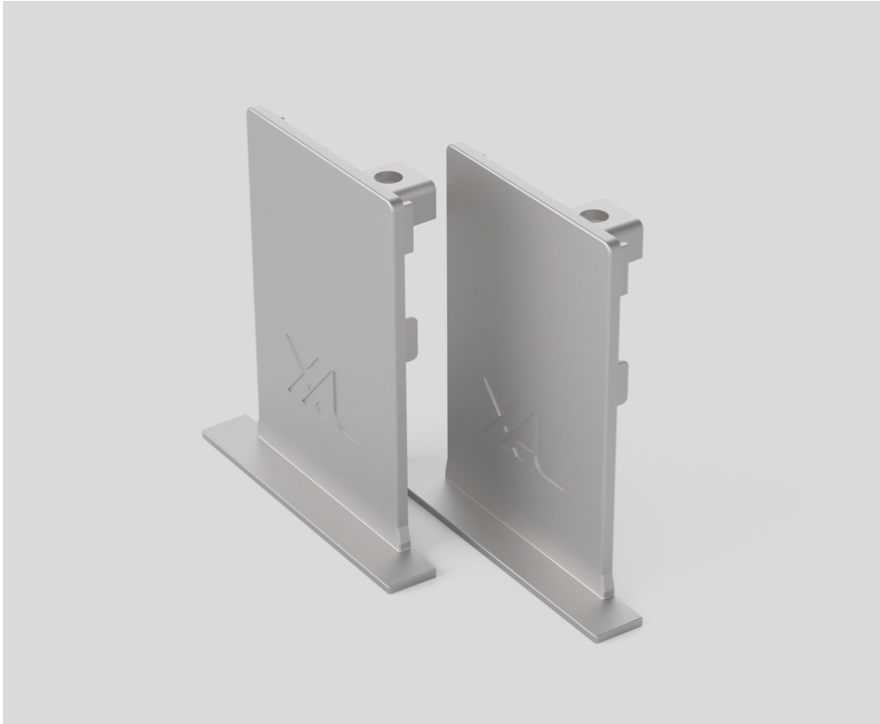

# END CAPS

042-709001G

Projet / Type

Notes

Quantité / Date

## Général

1 paire

aluminium blanc, RAL 9006 <sup>1</sup>

## Physique

longueur 55 mm

largeur 60 mm

hauteur 8 mm

encastré bord

<sup>1</sup> Code RAL