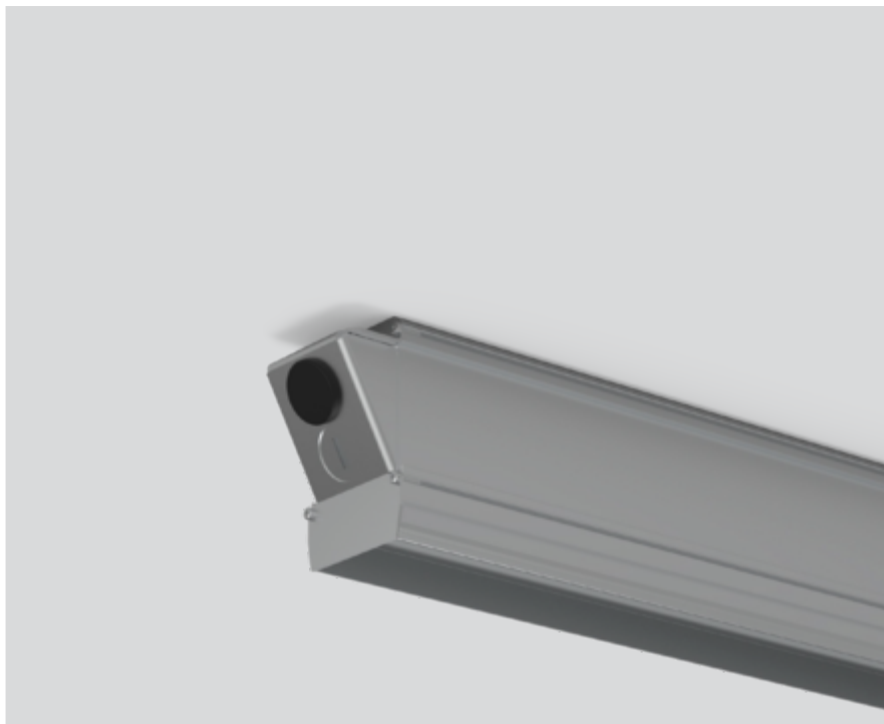

## Général

1205 mm

## Physique

longueur 1205 mm

largeur 55 mm

hauteur 86 mm

encastré sans bord