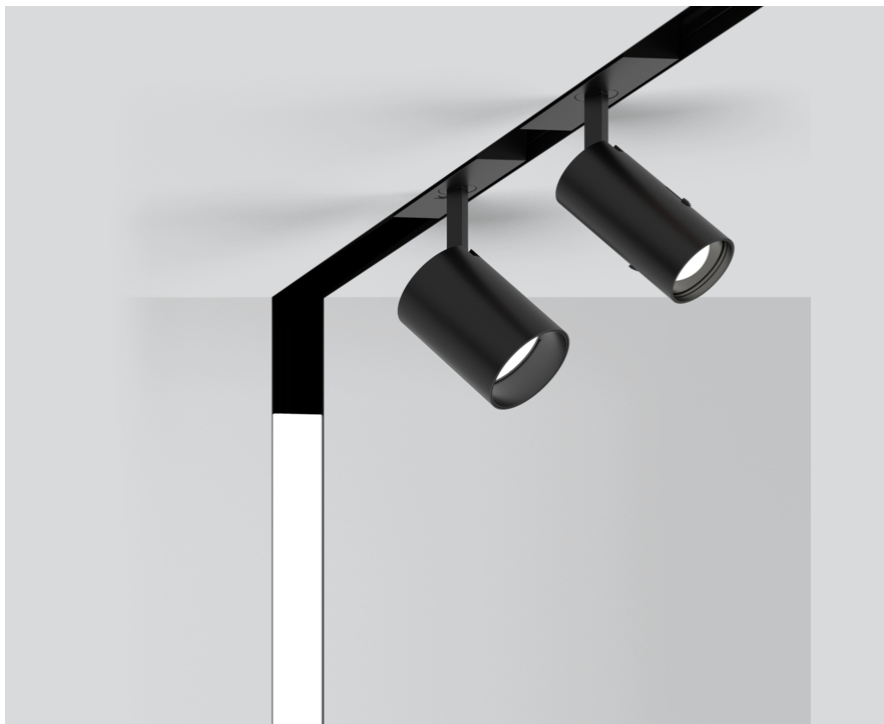

MOVE IT 25 S trimless track ceiling wall

050-7211118

Projet / Type

Notes

Quantité / Date

Général

Plafond / mur , Encastré

noir , RAL9005 ¹

IP20

Électrique

non DIM

CP3 48V

Physique

longueur 661 mm

largeur 71 mm

hauteur 661 mm

2,8 kg

Découpe

largeur 62 mm

profondeur d'encastrement 52 mm

¹ Code RAL

Connecteur d'angle 90° plafond - mur ; Profil extrudé en aluminium plat avec 31 mm de hauteur et 28 mm de largeur de joint ; convient à encastrement sans bord en plafond en placoplâtre ; approprié pour montage au plafond ou mural ; convient à des épaisseurs de plafond 12,5 mm ; avec profil de rail intégré pour la captation de la tension d'alimentation ; surface noir anodisé ; les éléments d'éclairage peuvent être insérés et déplacés sans outil au moyen d'un support magnétique + système de verrouillage ; indice de protection IP20 ; CP3 48V ; accessoires présentés séparément ;

Dessin de fabrication

Notice de montage