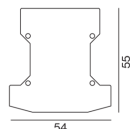

END CAPS

050-730000X

Projet / Type

Notes

Quantité / Date

Dessin de fabrication

Général

1 paire

couleurs spéciales

Physique

longueur 60 mm

largeur 31 mm

hauteur 2 mm

END CAPS

050-730000X

Projet / Type