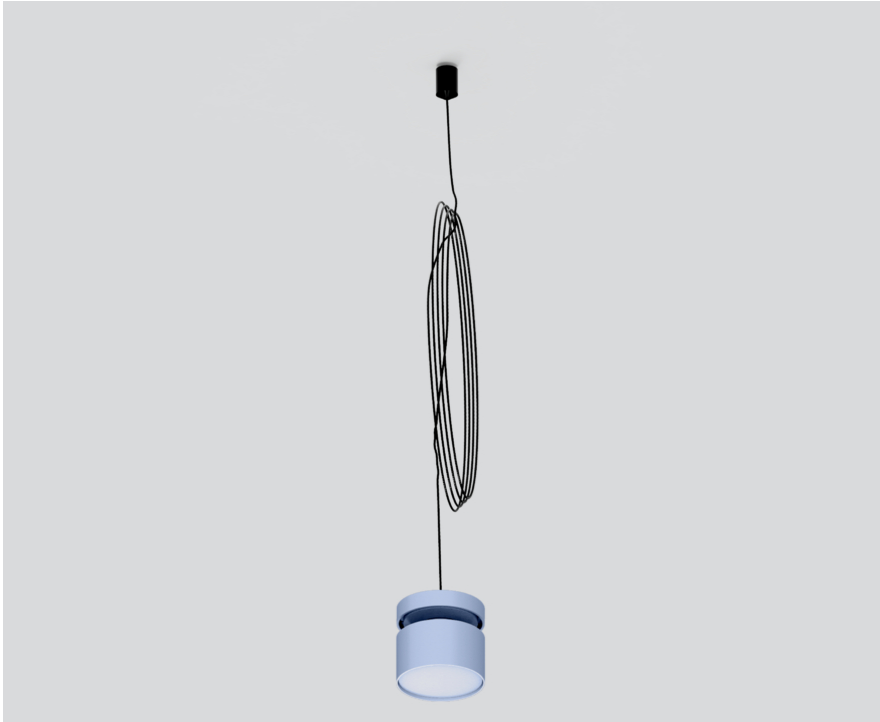

L NODE CONNECTOR

050-730544X

Projet / Type

Notes

Quantité / Date

Général

suspendu | câble noir

couleurs spéciales

Physique

diamètre 64 mm

hauteur 60 mm

susp. de câble 1500 mm incl. bouchon et
connecteur électrique

L NODE CONNECTOR

050-730544X

Projet / Type

Notes