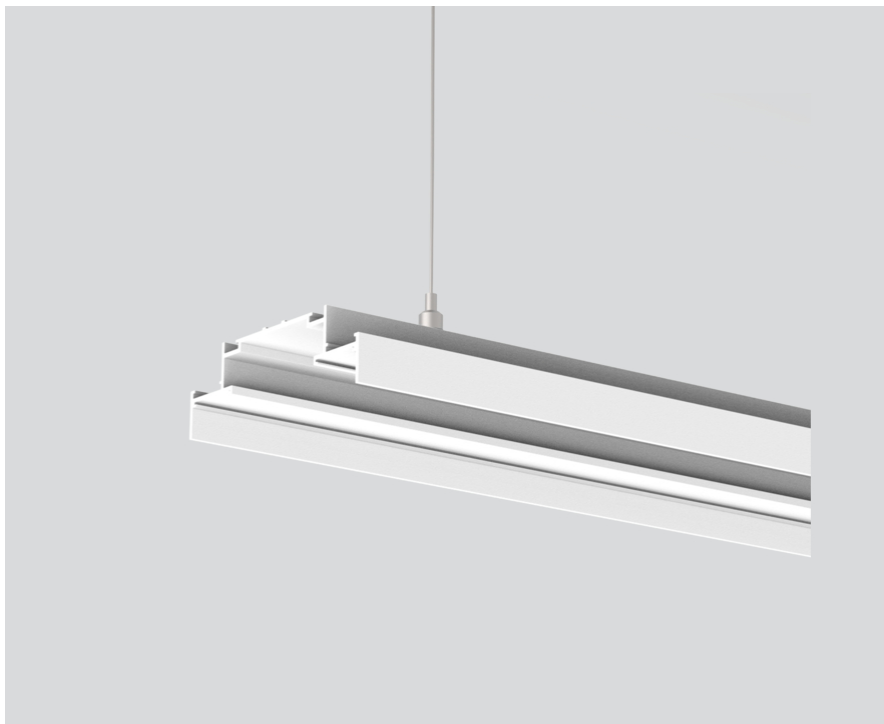

INSTALLATION CHANNEL

051-8930067

Projet / Type

Notes

Quantité / Date

Général

613 mm

blanc signalisation , RAL 9016 ¹

Physique

longueur 613 mm

largeur 89 mm

hauteur 28 mm

1 kg

suspendu

¹ Code RAL

INSTALLATION CHANNEL