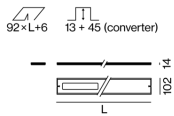

INSTALLATION CHANNEL

051-893006X

Projet / Type _____

Notes _____

Quantité / Date _____

Dessin de fabrication

Général

613 mm _____

couleurs spéciales _____

Physique

longueur 613 mm _____

largeur 89 mm _____

hauteur 28 mm _____

suspendu _____

INSTALLATION CHANNEL

051-893006X