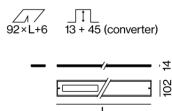

INSTALLATION CHANNEL

051-893024X

Projet / Type

Notes

Quantité / Date

Dessin de fabrication

Général

2438 mm

couleurs spéciales

Physique

longueur 2438 mm

largeur 89 mm

hauteur 28 mm

suspendu

INSTALLATION CHANNEL

051-893024X