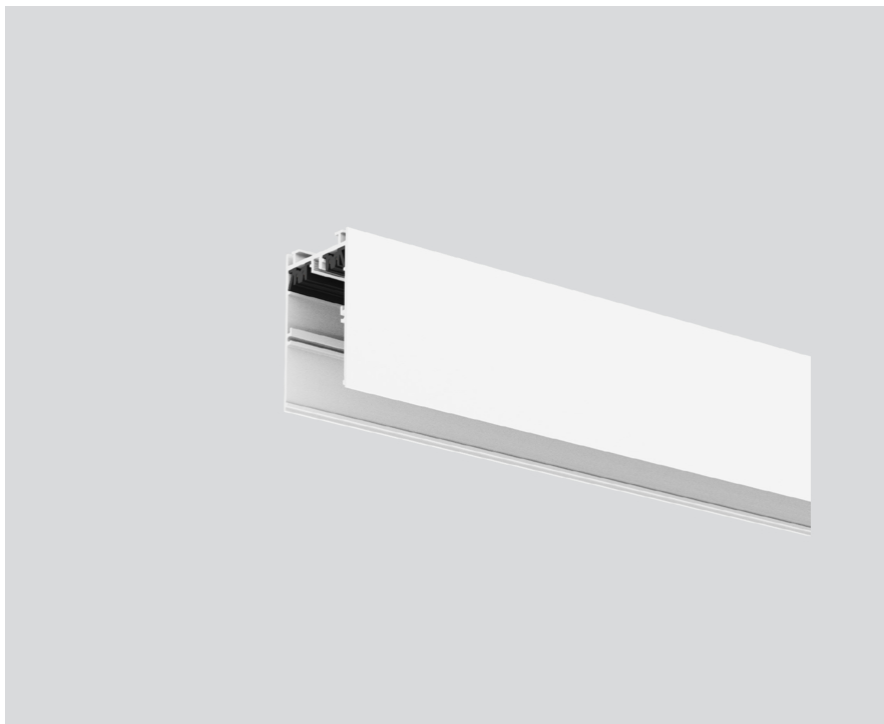

INSTALLATION CHANNEL

042-1006017

Projet / Type

Notes

Quantité / Date

Général

3000 mm

blanc signalisation , RAL 9016 ¹

Physique

longueur 3000 mm

largeur 40 mm

hauteur 65 mm

¹ Code RAL