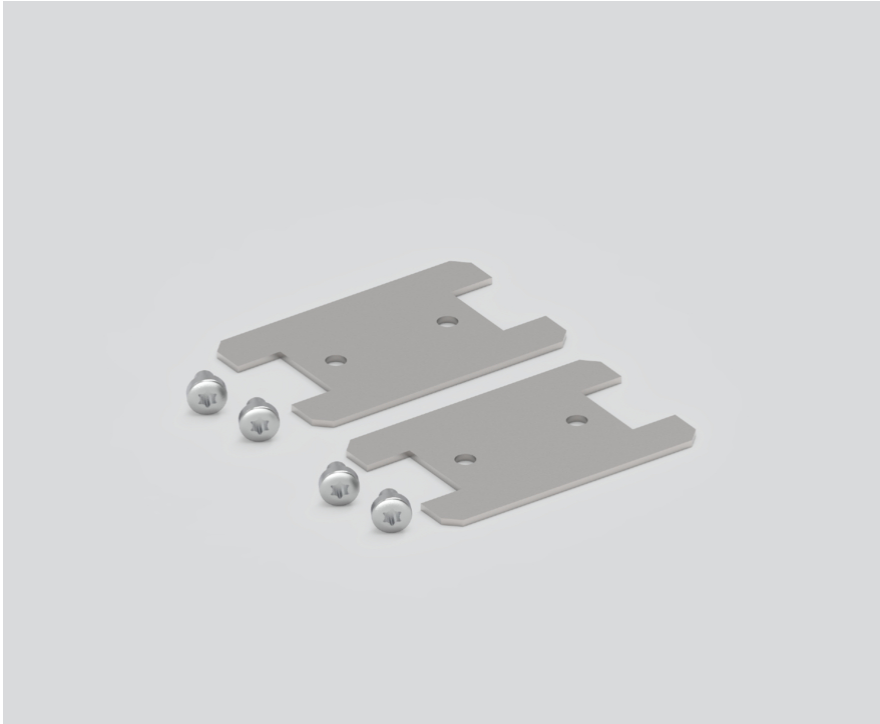

LINEAR CONNECTOR

050-2551100.10

Projet / Type

Notes

Quantité / Date

Général

10 pièces

Physique

longueur 60 mm

largeur 38 mm

0.03 kg