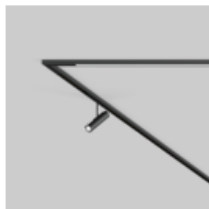

Budism Couture, Cape Town

África

Arquitecto

Peerutin Karol Architects

Fotografía

Elsa Young

Productos utilizados

MOVE IT 10 round pole MOUNTING

NANO turn

NOBA adjustable MOVE IT 10

TARO MOVE IT 10

MOVE IT 10 surface system

NANO just 16 / 26 / 32