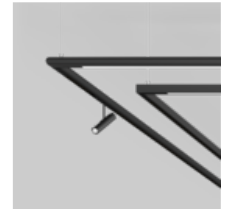

Lamett, Deerlijk

Bélgica

Arquitecto
Wielfaert Architecten

Fotografía
Kris Dekeijser

Productos utilizados

UNICO Q1 / Q4
ceiling

UNICO Q1 / Q4 basic
ceiling

MOVE IT 25 surface /
suspended system

MOVE IT 10 square /
round suspended
system

TILA suspended
MOVE IT 10

TILA adjustable
MOVE IT 10