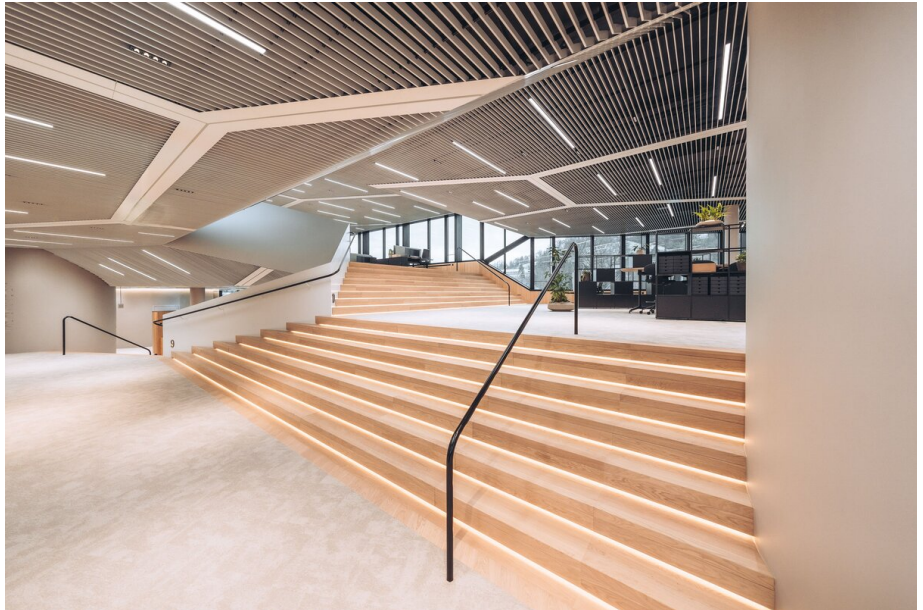

Office SWICA Hauptsitz

Suiza

Arquitecto

Frei + Saarinen
Architekten

Lighting Design

Nachtaktiv

Fotografía

SWICA | Timon Peyer,
Stilvoller