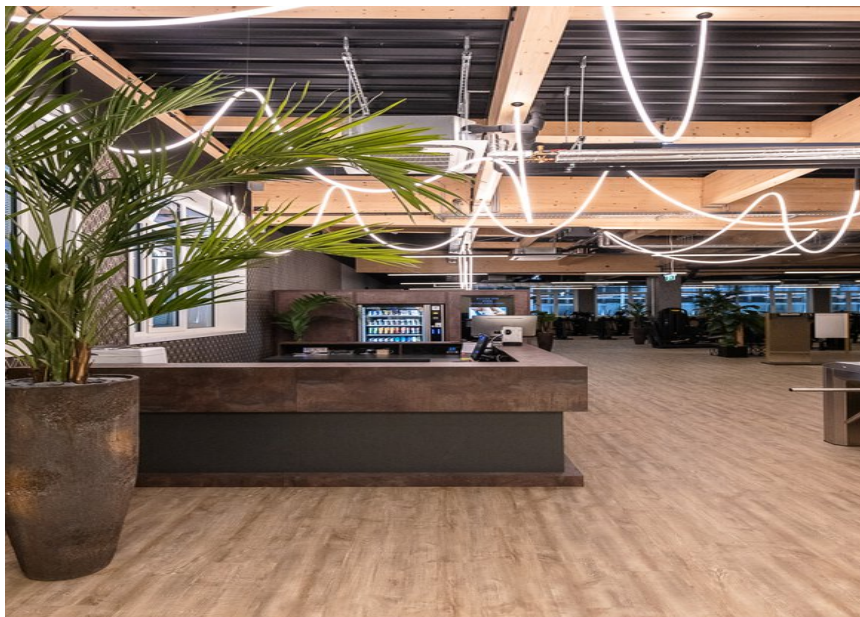

Morefit Fitnessstudio, Oberwart

FOTOGRAFÍA

Morefit

ARQUITECTO

PHIL Solutions

LIGHTING DESIGN

XAL

UBICACIÓN

Austria

Productos utilizados

JANE semi-recessed / surface / suspended

Morefit Fitnessstudio, Oberwart

FOTOGRAFÍA

Morefit

ARQUITECTO

PHIL Solutions