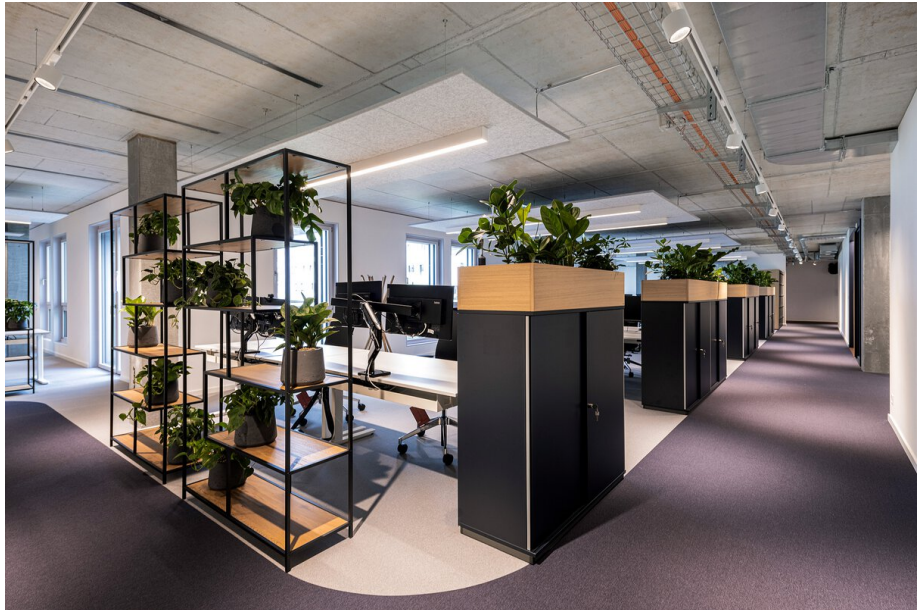

Kühne + Nagel, Opfikon

Suiza

Arquitecto
Vivere Innenarchitektur
GmbH

Fotografía
Sarah Vonesch
Photography

Productos utilizados

MINO 60 CIRCLE
suspended

VARO 80 S

MINO 60 surface

SASSO 60 round
suspended

BO 45 base surface

INO circle suspended

MINO CIRCLE
acoustic ceiling /
suspended