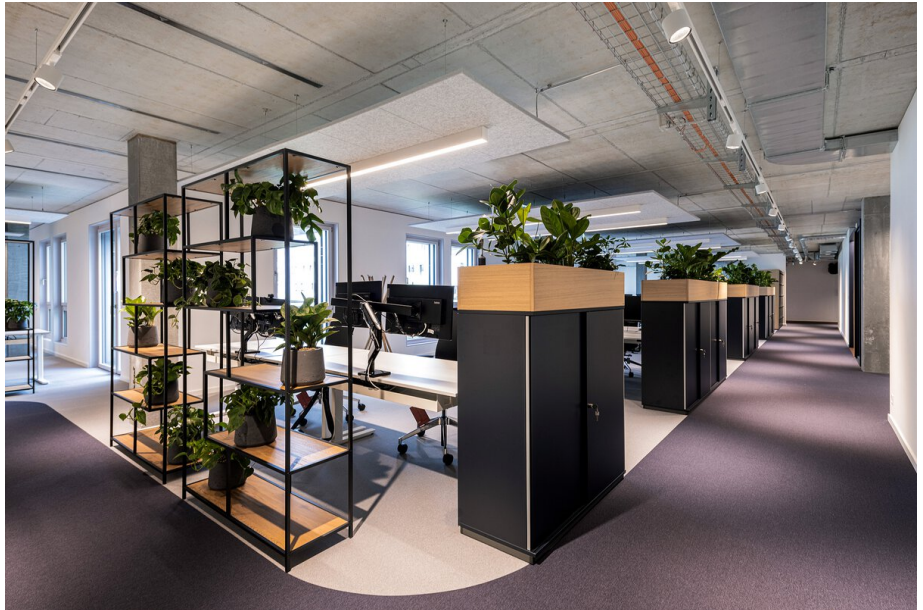

Kühne + Nagel, Opfikon

Suiza

Arquitecto

Vivere Innenarchitektur
GmbH

Fotografía

Sarah Vonesch
Photography

Productos utilizados

MINO 60 CIRCLE
suspended

SASSO 60 round
suspended

BO 45 base surface

VARO 80 S

MINO 60 surface

INO circle suspended

MINO CIRCLE
acoustic ceiling /
suspended