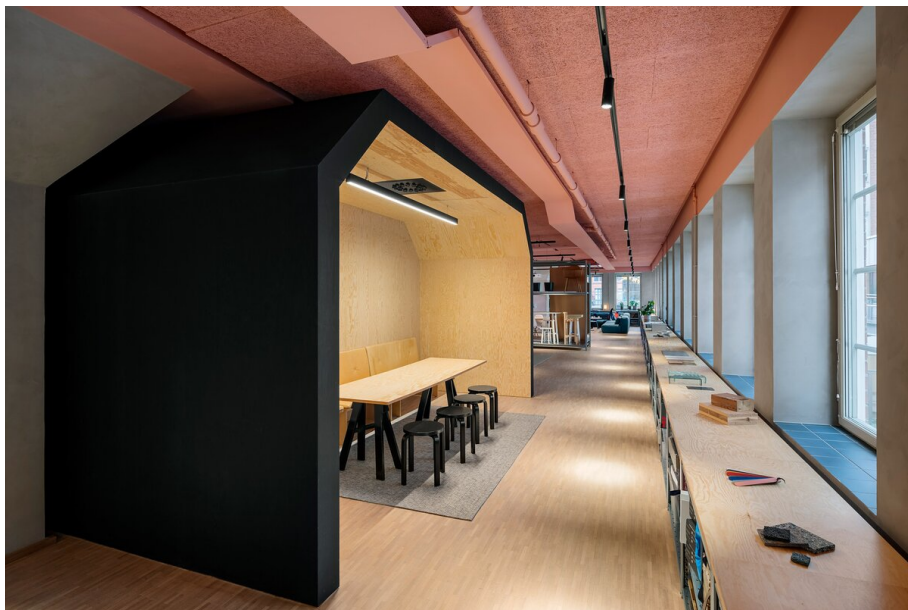

Office Tengbom, Stockholm

Suecia

Arquitecto
Tengbom

Lighting Design
Ljusrum

Fotografía
Felix Gerlach

Productos utilizados

**MINO 60 ceiling /
suspended system**

**BO 32 / 45 / 55 / 70
intrack 1 | 2 | 3 lamps**