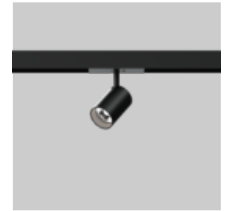

**JUST 45 MOVE IT
25 / 25 S / 45**