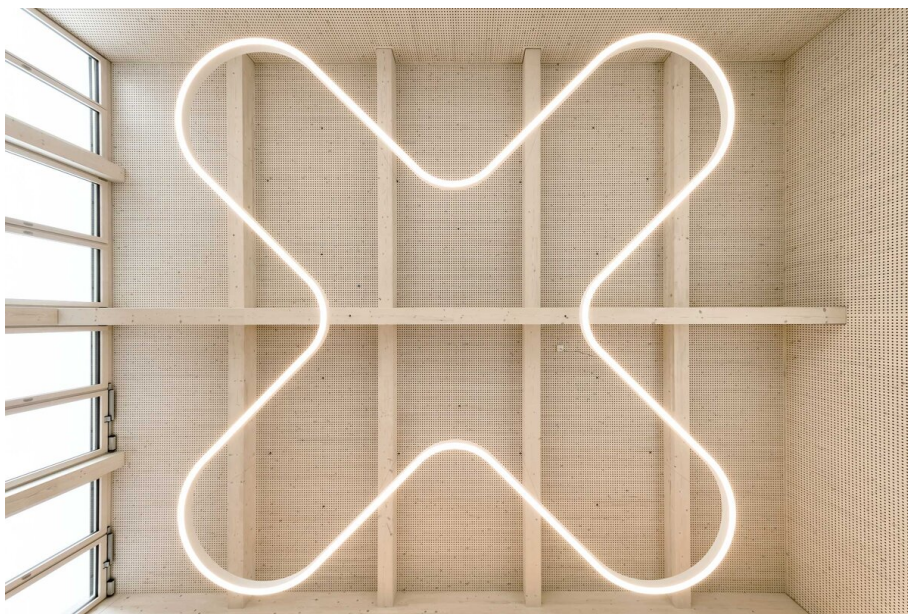

Productos utilizados

SONO surface

**MINO 60 CURVE
ceiling / suspended
system**