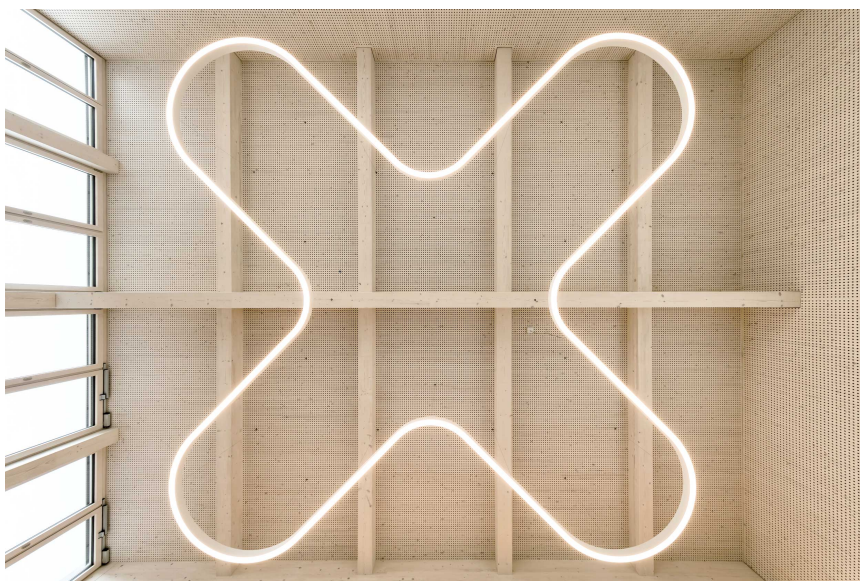

Kindergarten Lengnau

FOTOGRAFÍA

Markus Käch

ARQUITECTO

Fahrni Partner Architekten GmbH

LIGHTING DESIGN

tbd

UBICACIÓN

Suiza