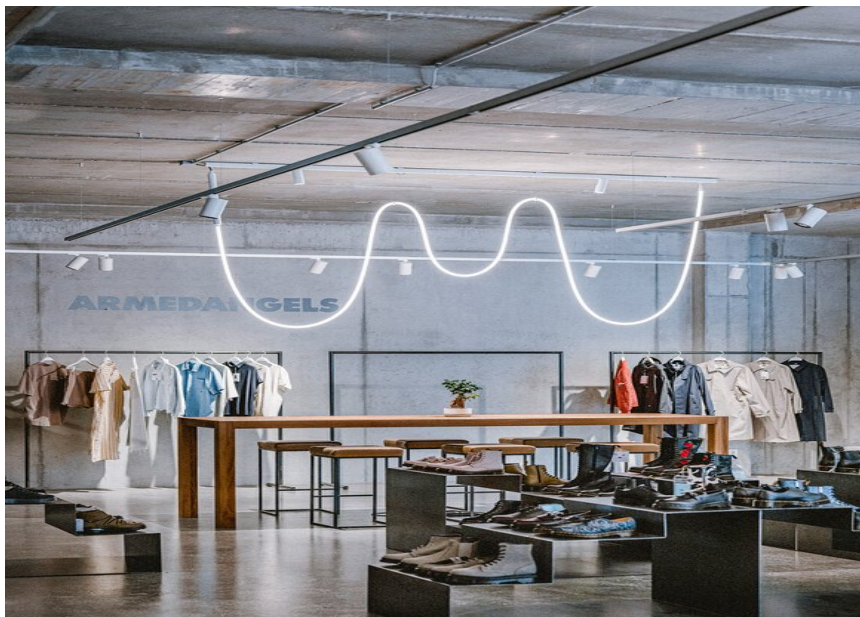

Modehaus Salt & Threads

FOTOGRAFÍA

Kathrin Gollackner

ARQUITECTO

Studio Barbara Gollackner

UBICACIÓN

Austria