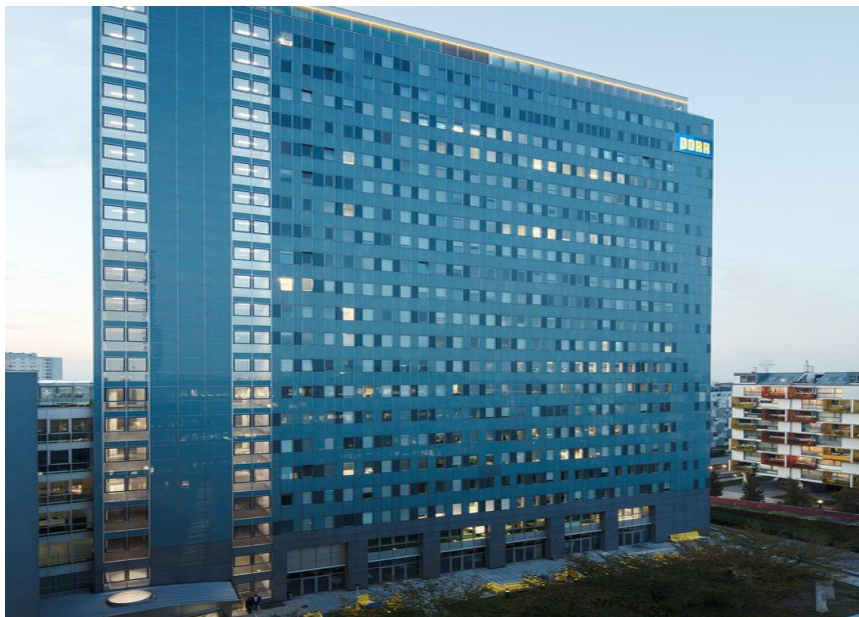

Porr Bau GmbH, Vienna

FOTOGRAFÍA

Gabriel Büchelmeier Fotografie

ARQUITECTO

Mayr & Gratzl

UBICACIÓN

Austria

Productos utilizados

MINO 60 CIRCLE
suspended

Porr Bau GmbH, Vienna

FOTOGRAFÍA

Gabriel Büchelmeier Fotografie

ARQUITECTO

Mayr & Gratzl

UBICACIÓN

Austria