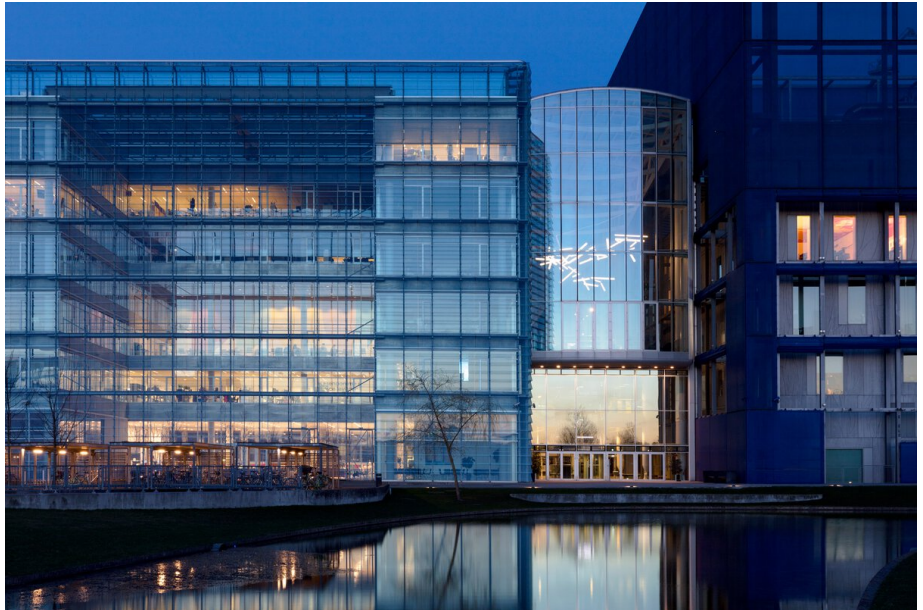

DR Byen

Dinamarca

Arquitecto
Willerup&Heinsvig

Lighting Design
anker & co

Fotografía
Lennart Søgård-Høyer

Productos utilizados

TUBO 60 suspended