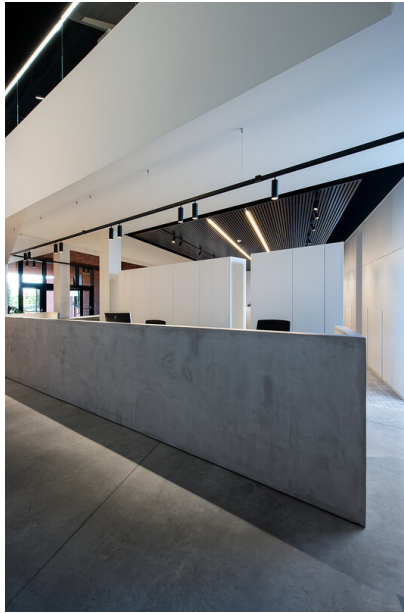

Office NelissenOffice Nelissen, Lanaken

Bélgica

Arquitecto
UAU Architects

Fotografía
Kris Dekeijser

Productos utilizados

MINO 60 CIRCLE
suspended

BO 55 / 70 track