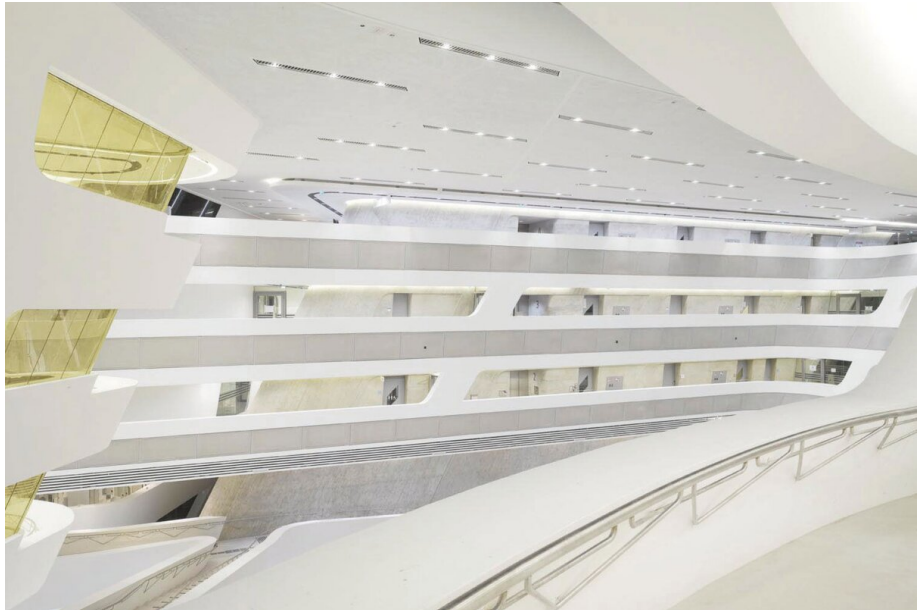

Wirtschaftsuniversität, Vienna

Austria

Arquitecto

Zaha Hadid Architects,
NO.MAD Arquitectos,
Estudio Carme Pinos

Fotografía

Christof Wagner, Roland
Halbe, Markus Kaiser

Productos utilizados

MINO 60 CURVE
ceiling / suspended
system