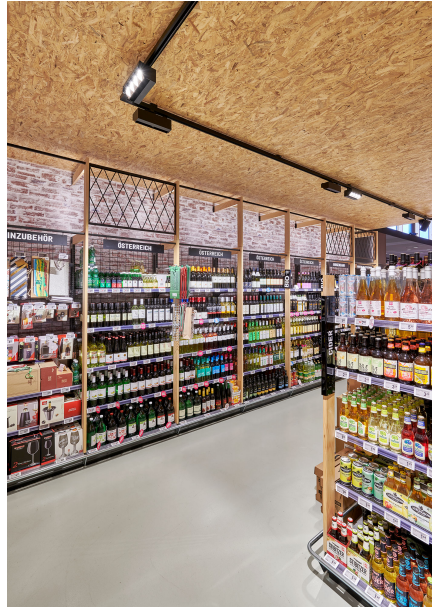

XAL Sutterlütty

FOTOGRAFÍA

Z. Gataric Fotografie

ARQUITECTO

Hermann Kaufmann + Partner ZT GmbH

UBICACIÓN

Austria