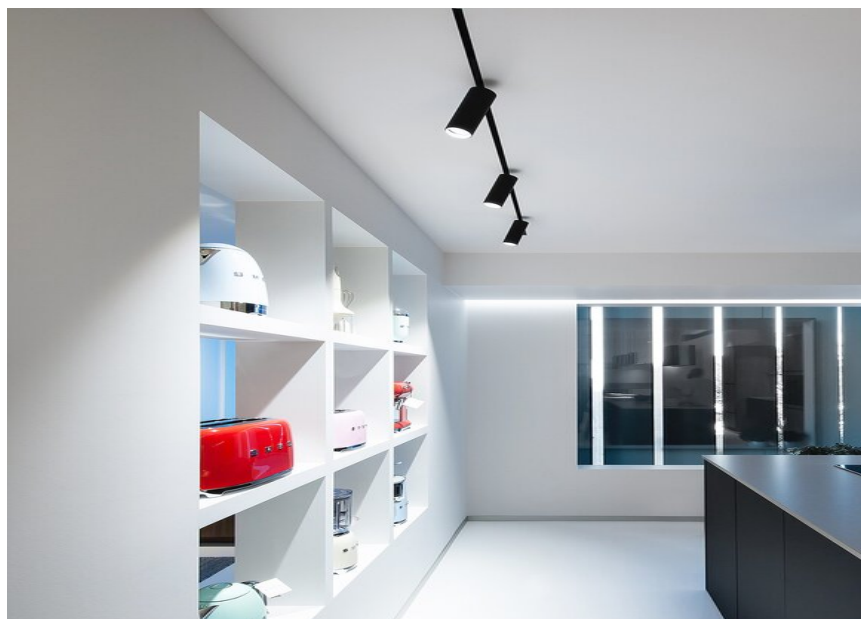

Showroom Grande Keukens

FOTOGRAFÍA

Kris Dekeijser

UBICACIÓN

Países Bajos

Productos utilizados

BO semi-recessed / surface

BO 32 / 45 / 55 intrack

MOVE IT 25 surface / suspended system

TULA MOVE IT 25 / 25 S / 45

SPOT LINE MOVE IT 25

PIVOT MOVE IT 25 / 45

Showroom Grande Keukens

FOTOGRAFÍA

Kris Dekeijser

UBICACIÓN