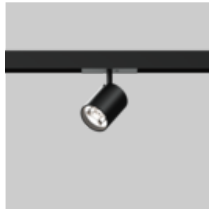

Petersen Tegl, Copenhagen

Dinamarca

Arquitecto

Annette Petersen &
Peter Zinck

Lighting Design

anker & co

Fotografía

Kris Dekeijser

Productos utilizados

JUST 55 MOVE IT
25 / 25 S / 45

SPOTLINE MOVE IT
25

MOVE IT 25 trimless
system