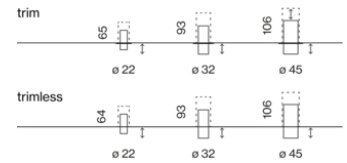

Quickinfo

2700 K, 3000 K
 CRI \geq 90 / 2 SDCM (initial MacAdam), 3 SDCM (initial MacAdam)
 hasta 106 lm/W
 L80 / 50000 h, L80 / 50000h,
 L85 / 50000 h
 DALI-2, non attenuable
 front IP20

Types

Color

Set de montaje