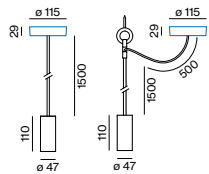

FLOOD 44°, CRI ≥ 90

FIXTURE	COLOUR TEMP.	LUM. FLUX	EFFICACY	ORDER CODE
8.4 W,	2700 K	688 lm	82 lm/W	0 4 9 - 5 $\bar{0}$,2 1 4 1 $\bar{F}$
18 Vf,	3000 K	791 lm	94 lm/W	0 4 9 - 5 $\bar{0}$,2 1 5 1 $\bar{F}$
500 mA	4000 K	791 lm	94 lm/W	0 4 9 - 5 $\bar{0}$,2 1 6 1 $\bar{F}$

special colours: rod always in white