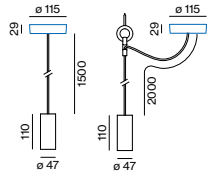

track version
available

ARY cable suspended

MEDIUM 25°, CRI ≥ 90

FIXTURE	COLOUR TEMP.	LUM. FLUX	EFFICACY	ORDER CODE
8.4 W,	2700 K	642 lm	76 lm/W	0 4 9 - 5 $\bar{0}$ 1 1 4 1 \bar{M}
18 Vf,	3000 K	739 lm	88 lm/W	0 4 9 - 5 $\bar{0}$ 1 1 5 1 \bar{M}
500 mA	4000 K	739 lm	88 lm/W	0 4 9 - 5 $\bar{0}$ 1 1 6 1 \bar{M}

special colours: cable always in white

FLOOD 44°, CRI ≥ 90

FIXTURE	COLOUR TEMP.	LUM. FLUX	EFFICACY	ORDER CODE
8.4 W,	2700 K	688 lm	82 lm/W	0 4 9 - 5 $\bar{0}$ 1 1 4 1 \bar{F}
18 Vf,	3000 K	791 lm	94 lm/W	0 4 9 - 5 $\bar{0}$ 1 1 5 1 \bar{F}
500 mA	4000 K	791 lm	94 lm/W	0 4 9 - 5 $\bar{0}$ 1 1 6 1 \bar{F}