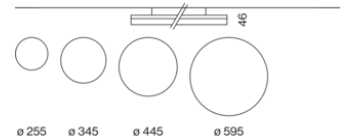

Quickinfo

3000 K, 4000 K
 CRI \geq 80 / 3 SDCM (initial MacAdam)
 hasta 147 lm/W
 L90 / 50000 h
 DALI-2, non atenuable
 Opal
 IP54, IK07

Types

Color

Distribución luminosa

DiiA® standards
 251, 252, 253

easy mounting
 by click-
 mechanism