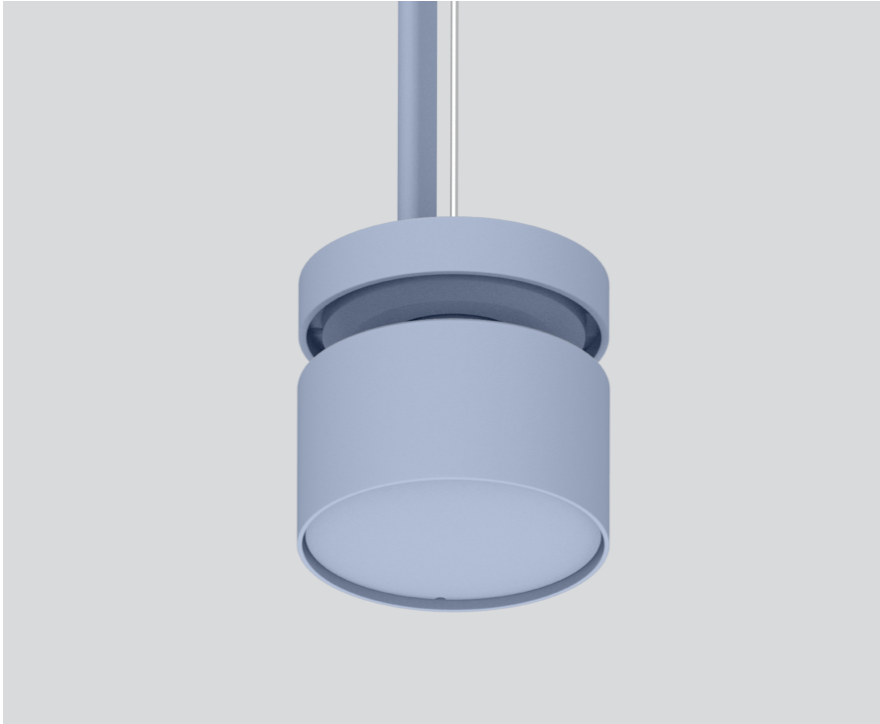

FLEX NODE CONNECTOR

050-202223X

Proyecto / Tipo

Notas

Cantidad / Fecha

General

suspendido | cable cromo

colores especiales

Físico

diámetro 64 mm

Altura 60 mm

0.7 kg

susp. de cable 1500 mm con alimentador

FLEX NODE CONNECTOR

050-202223X

Proyecto / Tipo