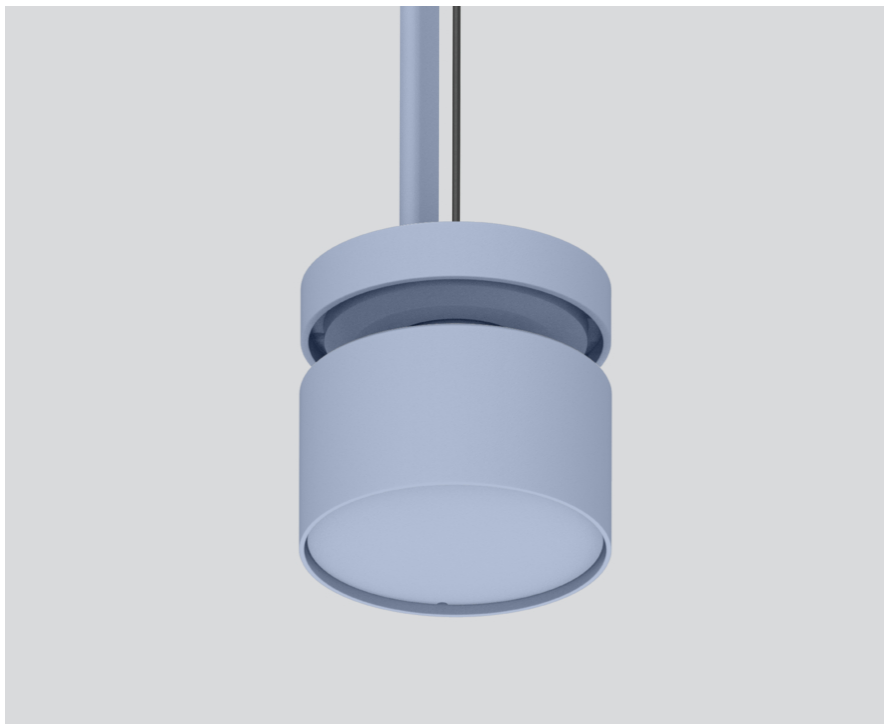

FLEX NODE CONNECTOR

050-202224X

Proyecto / Tipo

Notas

Cantidad / Fecha

General

suspendido | cable negro

colores especiales

Físico

diámetro 64 mm

Altura 60 mm

susp. de cable 1500 mm con alimentador

FLEX NODE CONNECTOR

050-202224X

Proyecto / Tipo

Notas