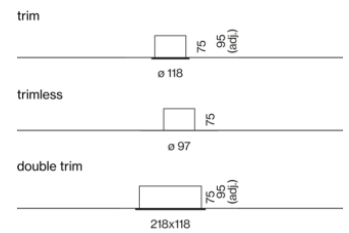

Types

Color

Set de montaje

Distribución luminosa

SASSO 100 round wallwasher/floor

recessed 1 lamp

EN Round recessed spotlight; installation without tools in mounting set (trimless or with trim) with ball catch system; surface lacquered; installation possible in different housings; asymmetric radiation characteristic; with specially computed, asymmetrical reflector for homogeneous lighting intensity; high quality reflector with micro-faceted, aluminum-vaporised surface; no multiple shadows; efficient LEDs with very good colour rendering

ES Proyector empotrable redondo; instalación sin herramientas mediante kit de montaje (con o sin marco) con sistema inserción de bola; superficie lacada; posibilidad de instalar distintas carcasas; característica de proyección asimétrica; con reflector asimétrico diseñado para proporcionar un efecto homogéneo; reflector de alta calidad con superficie de múltiples facetas revestida con aluminio por vaporización; no sombras múltiples; LEDs de eficiencia que proporcionan una alta reproducción cromática

CRI $\geq$ 92
SDCM
(optional)