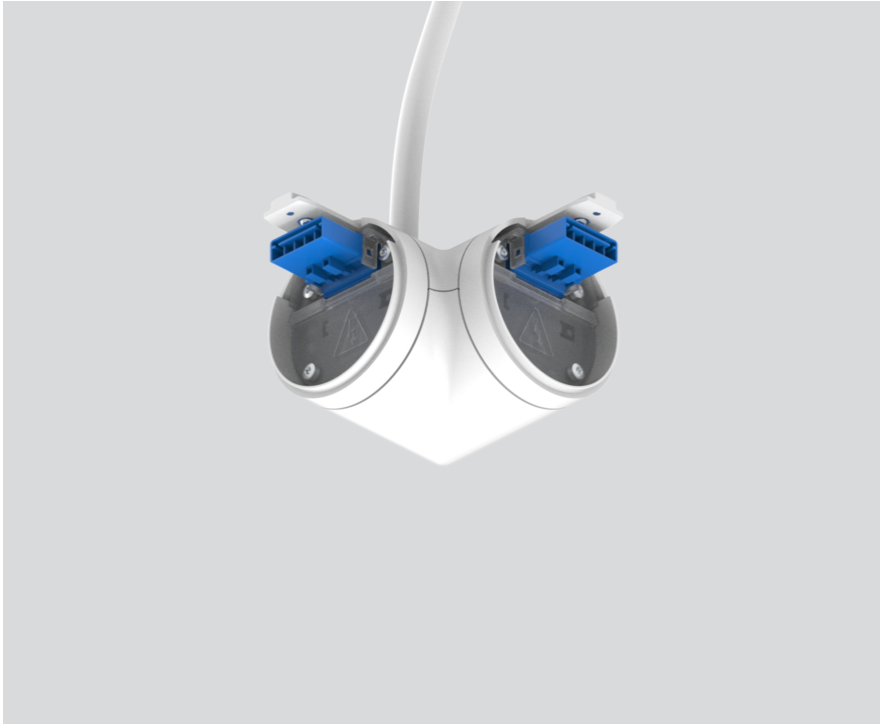

# L CONEX POWER FEEDER

058-3018737

Proyecto / Tipo

Notas

Cantidad / Fecha

## General

5 × 1.5 mm<sup>2</sup>

blanco puro | RAL 9010 <sup>1</sup>

## Físico

longitud 76 mm | ancho 76 mm

0.47 kg

<sup>1</sup> Código RAL