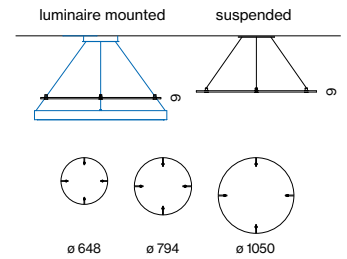

Quickinfo

PET felt with sound absorbing properties
 ♻️ from recycled material
 🔥 available as B-s1, d0

Types

Colours

INO circle

acoustic elements

EN Acoustic element made of high-quality, self-supporting, recycled PET felt with sound absorbing properties; round design; high-quality visual and tactile surface; large selection of colours; for mounting on the INO circle suspended cable suspensions, above the luminaire; subsequent attachment possible; or single installation, pendant version with cable suspension

DE Akustikelement aus hochwertigem, selbsttragendem, recyceltem PET-Filz mit schallabsorbierenden Eigenschaften; Bauform rund; optisch und haptisch hochwertige Oberfläche; große Farbauswahl; zur Montage an den INO circle suspended Seilabhängungen, oberhalb der Leuchte; nachträgliche Anbringung möglich; oder Einzelmontage, abgehängte Variante mit Seilabhängung

MATERIAL COLOUR
 painted in custom colour _____

DIMENSION
 painted in custom colour _____

INO circle acoustic luminaire mounted

PET
felt

ACOUSTIC ELEMENT

TYPE	Ø-H (mm)	ORDER CODE
700 circle acoustic	648·9	034-370211 <input checked="" type="checkbox"/>
900 circle acoustic	794·9	034-370311 <input checked="" type="checkbox"/>
1200 circle acoustic	1050·9	034-370411 <input checked="" type="checkbox"/>