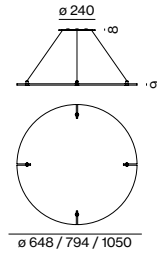

MATERIAL COLOUR
 painted in custom colour _____

DIMENSION
 painted in custom colour _____

INO circle acoustic luminaire mounted

PET
felt

ACOUSTIC ELEMENT

TYPE	Ø-H (mm)	ORDER CODE
700 circle acoustic	648·9	034-370211 <input checked="" type="checkbox"/>
900 circle acoustic	794·9	034-370311 <input checked="" type="checkbox"/>
1200 circle acoustic	1050·9	034-370411 <input checked="" type="checkbox"/>

INO circle acoustic suspended

PET
felt

ACOUSTIC ELEMENT

TYPE	Ø-H (mm)	ORDER CODE
700 circle acoustic	648·9	034-372211 <input checked="" type="checkbox"/>
900 circle acoustic	794·9	034-372311 <input checked="" type="checkbox"/>
1200 circle acoustic	1050·9	034-372411 <input checked="" type="checkbox"/>