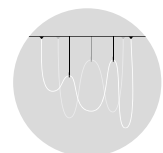

reddot winner 2020

JANE

semi-recessed / surface / suspended

EN Highly flexible light rope made of food grade silicone for creative and decorative design; extremely slim design (only 18 mm diameter); for wall-/ceiling surface mounting or suspended mounting (cable suspension, height adjustment without tools); completely homogeneously illuminated, matt surface; 360° light emission; energy-efficient LEDs with very good colour rendering; optionally with external converter for ceiling installation or suspended in combination with the light rope (available as an accessory)

ES Cable de luz altamente flexible de silicona alimentaria para un diseño creativo y decorativo; diseño extremadamente esbelto (solo 18 mm de diámetro); para montaje sobre pared/techo o suspendido (suspensión por cable, ajuste de altura sin herramienta); superficie mate de iluminación totalmente homogénea; 360° de emisión; LEDs de alta eficiencia que proporcionan una alta reproducción cromática; convertidor externo opcional para integración en techo o suspendido en combinación con el cable de luz (disponible como accesorio)

Quickinfo

3000K, 4000K
CRI ≥ 90, 3 SDCM
up to 1000lm/m
up to 71lm/W
L80 @ 50000h
non DIM, DALI
IP 40

Types

ø18 x 1000-10 000

Canopy colours

Light distribution

360°

many mounting options

dust and insect protection (IP40)

360° light emitting

Order options

COLOUR TEMPERATURE	☐☐
3000K	5
4000K	6

CONTROL	⬆️⬆️
non DIM	1
DALI	3

LENGTH	L
1000 mm	1
2000 mm	2
3000 mm	3
4000 mm	4
6000 mm	6
8000 mm	8
10000 mm	0