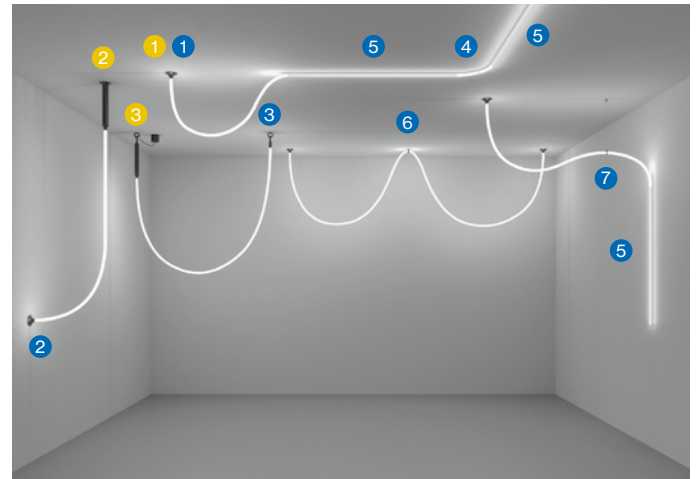

Order options

COLOUR TEMPERATURE	☐☐
3000K	5
4000K	6

CONTROL	⬆️⬆️
non DIM	1
DALI	3

LENGTH	L
1000 mm	1
2000 mm	2
3000 mm	3
4000 mm	4
6000 mm	6
8000 mm	8
10000 mm	0

MATERIAL COLOUR	☑️
○ pure white RAL 9010	7
● jet black RAL 9005	8

JANE semi-recessed / surface / suspended

LUMINAIRE

SYSTEM POWER	COLOUR TEMP.	LUMINOUS FLUX	ORDER CODE
14.4W/m	3000K	812lm/m	058-651 L::10
	4000K	1000lm/m	

Mounting accessories

MOUNTING ACCESSORIES

TYPE	L-W-H (mm)	ORDER CODE
1 mounting set recessed	ø74-100	058-659021 ☑️
2 mounting set surface	ø74-39	058-659101 ☑️
3 mounting set suspended	ø50/30-135	058-659201 ☑️
4 clip surface (transparent)	15-21-24	058-6591410
5 channel surface (transparent)	1000-21-24	058-6591110
6 mounting ring surface	ø39-9-61	058-659161 ☑️
7 mounting ring suspended	ø39-9	058-659261 ☑️

various mounting options with different mounting accessories

Electrical accessories

1 POWER SUPPLY RECESSED 220-240 V AC, 48V, 50-60Hz			
TYPE	L-W-H (mm)	ORDER CODE	
100 W recessed ☐ PC II	350-30-18	002-62134	
150 W recessed ☐ PC II	350-30-18	002-62135	
60 W revision opening ☐ PC II	163-43-32	002-62133	
100 W revision opening ☐ PC II	350-30-18	002-62134	
150 W revision opening ☐ PC II	350-30-18	002-62135	
250 W revision opening ☐ PC II	400-40-22	002-62139	
320 W revision opening ☐ PC I	252-90-44	002-60320	
DALI device	120-30-22	058-6599330	

2 POWER SUPPLY SURFACE 220-240 V AC, 48V, 50-60Hz			
TYPE	L-ø (mm)	ORDER CODE	
100 W surface ☐ PC II	584-ø40	058-65912 ☑️☑️	
150 W surface ☐ PC II	584-ø40	058-65913 ☑️☑️