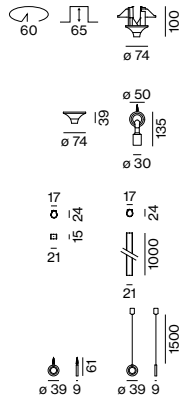

ES Cable de luz altamente flexible de silicona alimentaria para un diseño creativo y decorativo; diseño extremadamente esbelto (solo 18 mm de diámetro); para montaje sobre pared/techo o suspendido (suspensión por cable, ajuste de altura sin herramienta); superficie mate de iluminación totalmente homogénea; 360° de emisión; LEDs de alta eficiencia que proporcionan una alta reproducción cromática; convertidor externo opcional para integración en techo o suspendido en combinación con el cable de luz (disponible como accesorio)

dust and insect protection (IP40)

360° light emitting

Order options

COLOUR TEMPERATURE	☐☐
3000K	5
4000K	6

CONTROL	⬆️⬆️
non DIM	1
DALI	3

LENGTH	L
1000 mm	1
2000 mm	2
3000 mm	3
4000 mm	4
6000 mm	6
8000 mm	8
10000 mm	0

Mounting accessories

MOUNTING ACCESSORIES

TYPE	L-W-H (mm)	ORDER CODE
1 mounting set recessed	ø74-100	058-659021 ☑️
2 mounting set surface	ø74-39	058-659101 ☑️
3 mounting set suspended	ø50/30-135	058-659201 ☑️
4 clip surface (transparent)	15-21-24	058-6591410
5 channel surface (transparent)	1000-21-24	058-6591110
6 mounting ring surface	ø39-9-61	058-659161 ☑️
7 mounting ring suspended	ø39-9	058-659261 ☑️

2 POWER SUPPLY SURFACE 220-240 V AC, 48V, 50-60Hz			
TYPE	L-ø (mm)	ORDER CODE	
100 W surface ☐ PC II	584-ø40	058-65912 ☑️☑️	
150 W surface ☐ PC II	584-ø40	058-65913 ☑️☑️	

3 POWER SUPPLY SUSPENDED 220-240 V AC, 48V, 50-60Hz			
TYPE	L-ø (mm)	ORDER CODE	
100 W suspended ☐ PC II	639-ø40	058-65922 ☑️☑️	
150 W suspended ☐ PC II	639-ø40	058-65923 ☑️☑️	