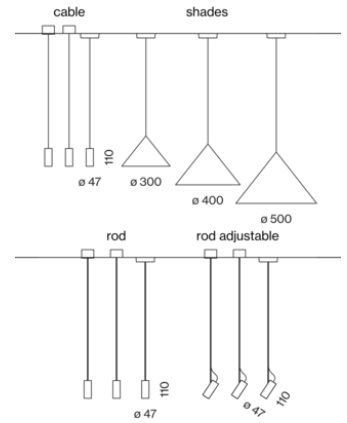

**Quickinfo**

2700 K, 3000 K, 4000 K  
 CRI ≥ 90 / 3 SDCM (initial MacAdam)  
 up to 94 lm/W  
 L90 / 50000 h  
 Casambi, DALI-2, non DIM  
 IP20

**Types**

**Colour**

**Canopy**

**Light distributions**

**ARY suspended**