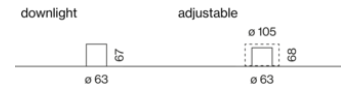

DE Runder Einbaustrahler aus Aluminiumdruckguss; werkzeuglose Montage im Montageset durch Kugelschnappsystem oder mittels Magnetbefestigung; für randlosen Einbau in Gipskartondecken; überstreichbare Abdeckplatte; Schattenfuge zwischen Abdeckplatte und Montageset optional verspachtelbar; oder mit umlaufendem Rand; wahlweise einstellbar oder starr symmetrische Abstrahlcharakteristik; hochwertige Linsenoptik; ruhiges Deckenbild durch zurückversetzte Leuchtenebene; reduzierte Lichtaustrittsfläche (nur \varnothing 13 mm); keine Mehrfachschatten; effiziente LEDs mit sehr guter Farbwiedergabe

Quickinfo

2700 K, 3000 K
 CRI \geq 90 / 3 SDCM (initial MacAdam)
 UGR \leq 10
 up to 63 lm/W
 L85 / 50000 h, L95 / 50000 h
 DALI-2, non DIM
 front IP20

Types

Colour

Mounting set

Light distributions

13 mm light output area