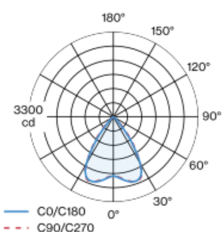

Light distribution